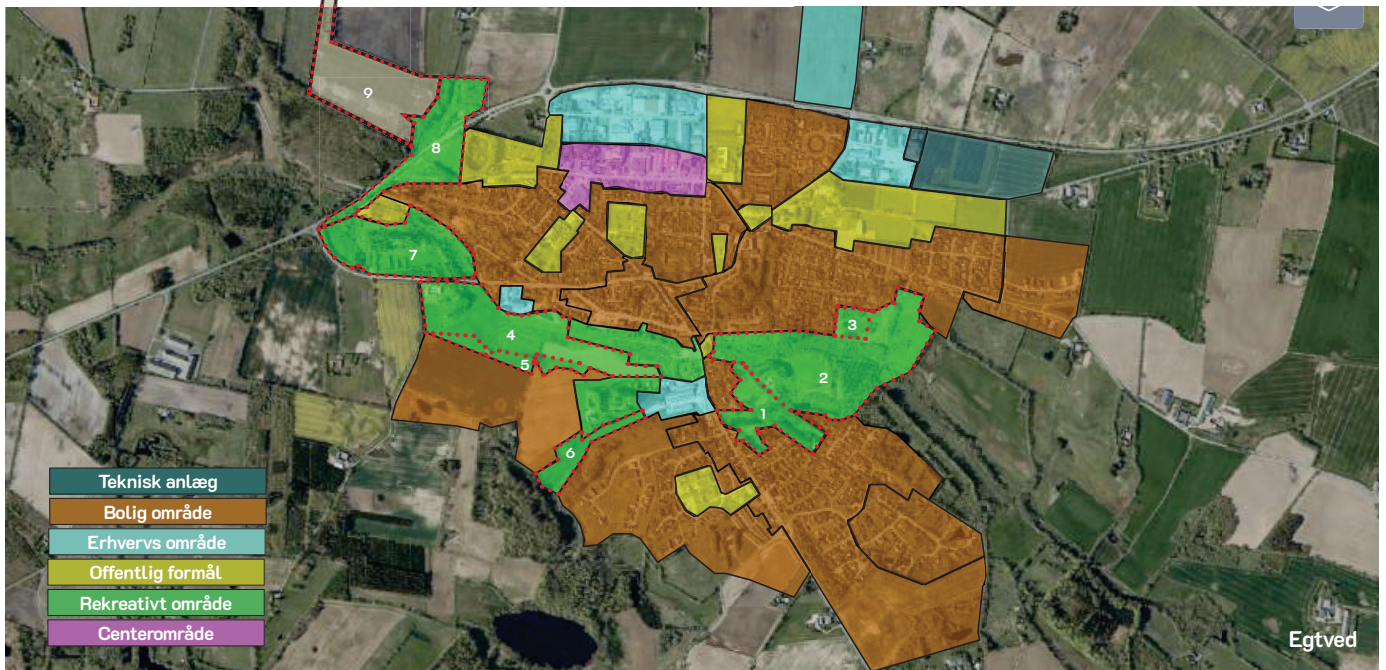

ÆNDRING I KOMMUNEPLANEN - EGTVED OG OMEGN

Udviklingen af Egtved Midtby skal tage udgangspunkt i følgende fire målsætninger:

- Bring naturen ind i midtbyen og skab plads til flere grønne elementer og ophold i byrummene.
- Styrk detailhandlen i Egtved igennem arrangementer og oplevelser.
- Etabler en tydelig kobling mellem Egtvedpigens Verden og Egtved midtby.
- Understøt aktivt turisme og bosætning.

Rammeændringer

1. Nyt rekreativt areal - Tidligere udlagt til henholdsvis offentlige formål og boliger.
2. Nyt rekreativt areal - Udlagt for at sikre områdets grønne kvaliteter fremad.
3. Nyt rekreativt areal - Tidligere udlagt til boliger.
4. Nyt rekreativt areal - Udlagt for at sikre områdets grønne kvaliteter fremad.
5. Nyt rekreativt areal - Tidligere udlagt til boliger.
6. Nyt rekreativt areal - Udlagt for at sikre områdets grønne kvaliteter fremadrettet.
7. Nyt rekreativt areal - Udlagt for at sikre områdets grønne kvaliteter fremadrettet.
8. Nyt rekreativt areal - Udlagt for at sikre områdets grønne kvaliteter fremad og forbinde sommerhusområdet med byen.
9. Nyt sommerhusområde
10. Nyt rekreativt areal - skal sikre indsigt kiler og afstand til kirke.
11. Ny boligramme opdelt i tre områder.
12. Boligramme der udgår af kommuneplanen.
13. Boligramme der udgår af kommuneplanen
14. Ny boligramme
15. Ny boligramme
16. Boligramme der udgår af kommuneplanen
17. Boligramme der udgår af kommuneplanen
18. Boligramme der udgår af kommuneplanen